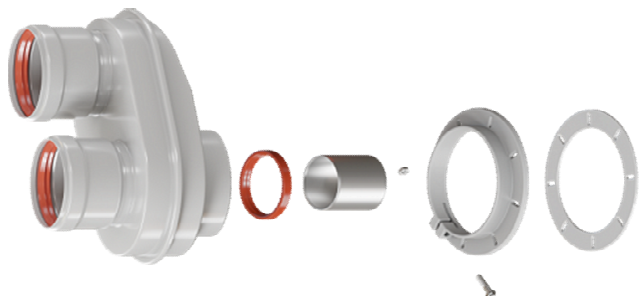

RCA-8080-240002

ROMMER RCA-8080-240002 Адаптер моноблочный для перехода на двухтрубную систему 80/80 (Ferroli, Bosch, Buderus, Navien S/C/E, Baxi ECO Nova/Classic, Baltur, Fondital) в комплекте фланец и втулка D60 L-50